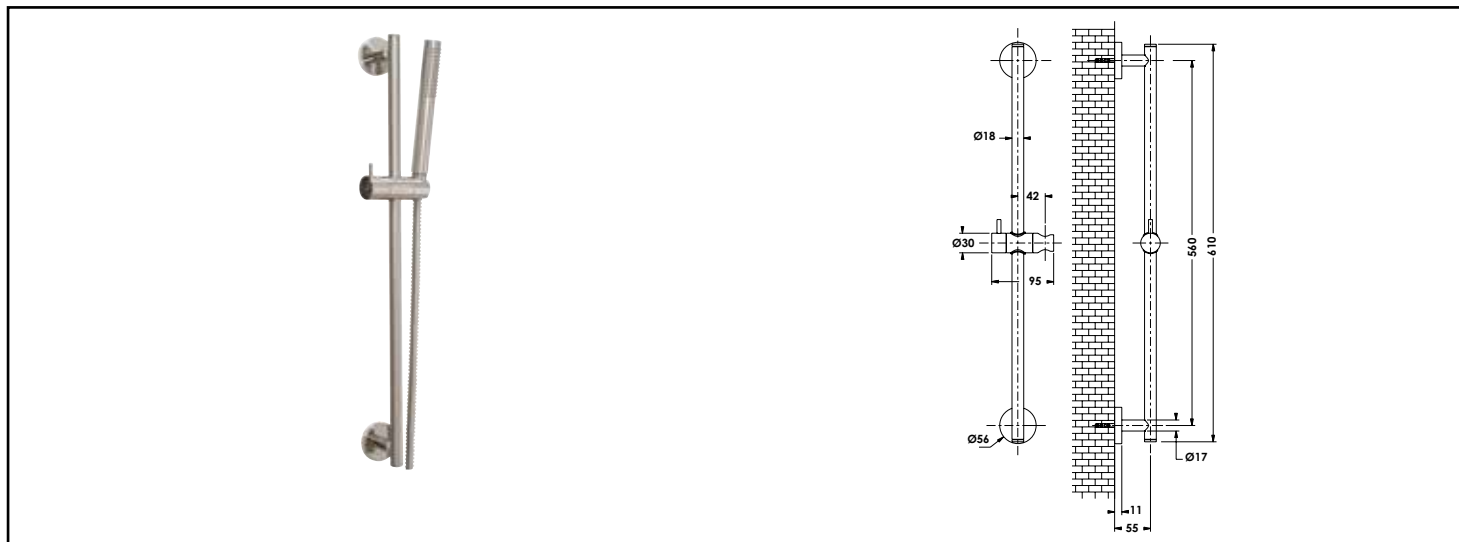

Référence : 503012503

ENSEMBLE BARRE DE DOUCHE FACT'ORY - NICKEL BROSSÉ - DOUCHETTE MONO-JET - ROLF

FACILITÉ DE POSE ET D'ENTRETIEN.

DESCRIPTION	Ensemble de douche de finition nickel brossé, composé d'une douchette mono-jet anticalcaire, d'un flexible PVC conique 15/21, de longueur 1,50 m, d'une barre de douche Ø18 mm, de hauteur 61 cm avec coulisseau. - 2 points de fixation.
CARACTÉRISTIQUES	Ensemble de finition nickel brossé. - Douchette mono-jet anticalcaire Ø120 mm. - Flexible PVC conique 15/21, longueur 1,50 m. - Barre de douche Ø18 mm, hauteur 61 cm avec coulisseau. - 2 points de fixation.
APPLICATIONS	Ensemble barre de douche
CONDITIONS D'UTILISATION	<ul style="list-style-type: none"> • Compatible avec toutes les robinetteries dotées d'une sortie Mâle 15/21.
COMPATIBILITÉ	<ul style="list-style-type: none"> • Compatible avec toutes les robinetteries dotées d'une sortie Mâle 15/21.
PRÉCAUTION D'EMPLOI	<ul style="list-style-type: none"> • Veiller à adapter la fixation de la barre de douche à la nature du mur
SPECIFICATIONS D'INSTALLATION	Permet l'équipement sanitaire des salles de bains et cuisine.
	Garantie 10 ans sur cartouches et défauts de fabrication. Cf conditions générales de vente.
PRESCRIPTION DE POSE	Douchette mono-jet anticalcaire, d'un flexible PVC conique 15/21, de longueur 1,50 m, d'une barre de douche Ø18 mm, de hauteur 61 cm avec coulisseau. - 2 points de fixation.